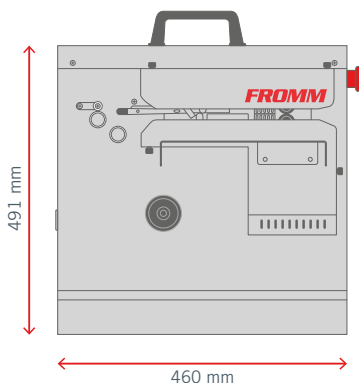

Especificações técnicas

- Peso : 18 Kg (sem opções)
- Fornecimento de ar incorporado
- Velocidade de 18 metros por minuto
- Qualidade do filme : PE
- Largura do filme : 400 mm
- Comprimento do rolo : 450 metros